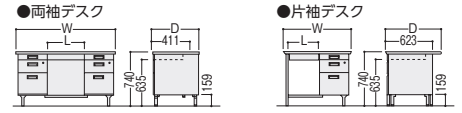

100CG-890N

100CG-890-2N

2人用デスク

100CG-8172PN

品名	袖幅タイプ	寸法W×D×H/脚間L	コードホールなし			
			質量kg	商品コード	品番	価格
両袖デスク	3段	1525×760×740/584	63.6	11-3113-0	100CG-811N	¥139,400★
		1460×730×740/584	62.6	11-3121-0	100CG-821N	¥136,000★
		1370×635×740/522	58.6	11-3122-0	100CG-831N	¥135,500★
片袖デスク (パネル付)	3段	1060×730×740/584	40.3	11-3114-0	100CG-856N	¥96,100★
		1060×635×740/584	39.8	11-3123-0	100CG-866N	¥95,800★
		915×635×740/422	37.2	11-3124-0	100CG-876N	¥94,100★
片袖デスク	3段	1060×730×740/584	37.0	11-3115-0	100CG-851N	¥90,800★
		1060×635×740/584	36.5	11-3125-0	100CG-861N	¥90,200★
		915×635×740/422	34.2	11-3126-0	100CG-871N	¥89,800★
脇デスク	3段	405×730×740	26.1	11-3116-0	100CG-890N	¥59,000★
		405×635×740	25.1	11-3127-0	100CG-800N	¥57,900★
	2段	405×730×740	24.6	11-3117-0	100CG-890-2N	¥62,500★
		405×635×740	23.6	11-3303-0	100CG-800-2N	¥58,000★
2人用デスク	2段	1525×760×740/488	58.5	11-3120-0	100CG-8172PN	¥134,100

100CG-857N

●セールスマンデスク

100CG-810N (1人用)

100CG-817N

●セールスマンデスク

■平デスクタイプ

品名	寸法W×D×H/脚間L	コードホールなし			
		質量kg	商品コード	品番	価格
平デスク	1060×730×740/949	22.9	11-3118-0	100CG-857N	¥59,600
	1060×635×740/949	22.4	11-3128-0	100CG-867N	¥58,700★
	915×635×740/787	19.4	11-3129-0	100CG-877N	¥56,200★
会議デスク	1525×760×740/1314	33.7	11-3119-0	100CG-817N	¥79,900
セールスマンデスク	1人用 618×450×740/522	12.3	11-3146-0	100CG-810N	¥68,500
	2人用 1200×450×740/1108	21.5	11-3145-0	100CG-820N	¥77,000
	3人用 1800×450×740/1694	28.2	11-3144-0	100CG-830N	¥88,000★