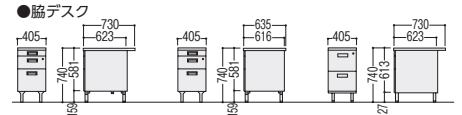

100CG-890N

100CG-890-2N

2人用デスク

100CG-8172PN

品名	袖幅タイプ	寸法W×D×H/脚間L	コードホールなし			
			質量kg	商品コード	品番	価格
両袖デスク	3段	1525×760×740/584	63.6	11-3113-0	100CG-811N	¥139,400★
		1460×730×740/584	62.6	11-3121-0	100CG-821N	¥136,000★
		1370×635×740/522	58.6	11-3122-0	100CG-831N	¥135,500★
片袖デスク (パネル付)	3段	1060×730×740/584	40.3	11-3114-0	100CG-856N	¥96,100★
		1060×635×740/584	39.8	11-3123-0	100CG-866N	¥95,800★
		915×635×740/422	37.2	11-3124-0	100CG-876N	¥94,100★
片袖デスク	3段	1060×730×740/584	37.0	11-3115-0	100CG-851N	¥90,800★
		1060×635×740/584	36.5	11-3125-0	100CG-861N	¥90,200★
		915×635×740/422	34.2	11-3126-0	100CG-871N	¥89,800★
脇デスク	3段	405×730×740	26.1	11-3116-0	100CG-890N	¥59,000★
		405×635×740	25.1	11-3127-0	100CG-800N	¥57,900★
	2段	405×730×740	24.6	11-3117-0	100CG-890-2N	¥62,500★
		405×635×740	23.6	11-3303-0	100CG-800-2N	¥58,000★
2人用デスク	2段	1525×760×740/488	58.5	11-3120-0	100CG-8172PN	¥134,100

100CG-857N

●セールスマンデスク

100CG-810N (1人用)

100CG-817N

●セールスマンデスク

■平デスクタイプ

品名	寸法W×D×H/脚間L	コードホールなし			
		質量kg	商品コード	品番	価格
平デスク	1060×730×740/949	22.9	11-3118-0	100CG-857N	¥59,600
	1060×635×740/949	22.4	11-3128-0	100CG-867N	¥58,700★
	915×635×740/787	19.4	11-3129-0	100CG-877N	¥56,200★
会議デスク	1525×760×740/1314	33.7	11-3119-0	100CG-817N	¥79,900
セールスマンデスク	1人用 618×450×740/522	12.3	11-3146-0	100CG-810N	¥68,500
	2人用 1200×450×740/1108	21.5	11-3145-0	100CG-820N	¥77,000
	3人用 1800×450×740/1694	28.2	11-3144-0	100CG-830N	¥88,000★