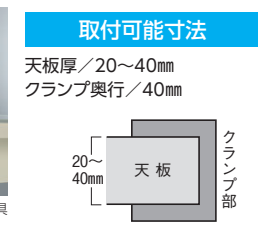

100CG-890N

100CG-890-2N

2人用デスク

100CG-8172PN

品名	袖幅タイプ	寸法W×D×H/脚間L	コードホールなし			
			質量kg	商品コード	品番	価格
両袖デスク	3段	1525×760×740/584	63.6	11-3113-0	100CG-811N	¥139,400★
		1460×730×740/584	62.6	11-3121-0	100CG-821N	¥136,000★
		1370×635×740/522	58.6	11-3122-0	100CG-831N	¥135,500★
片袖デスク (パネル付)	3段	1060×730×740/584	40.3	11-3114-0	100CG-856N	¥96,100★
		1060×635×740/584	39.8	11-3123-0	100CG-866N	¥95,800★
		915×635×740/422	37.2	11-3124-0	100CG-876N	¥94,100★
片袖デスク	3段	1060×730×740/584	37.0	11-3115-0	100CG-851N	¥90,800★
		1060×635×740/584	36.5	11-3125-0	100CG-861N	¥90,200★
		915×635×740/422	34.2	11-3126-0	100CG-871N	¥89,800★
脇デスク	3段	405×730×740	26.1	11-3116-0	100CG-890N	¥59,000★
		405×635×740	25.1	11-3127-0	100CG-800N	¥57,900★
	2段	405×730×740	24.6	11-3117-0	100CG-890-2N	¥62,500★
		405×635×740	23.6	11-3303-0	100CG-800-2N	¥58,000★
2人用デスク	2段	1525×760×740/488	58.5	11-3120-0	100CG-8172PN	¥134,100

100CG-857N

●セールスマンデスク

100CG-810N (1人用)

100CG-817N

●セールスマンデスク

■平デスクタイプ

品名	寸法W×D×H/脚間L	コードホールなし			
		質量kg	商品コード	品番	価格
平デスク	1060×730×740/949	22.9	11-3118-0	100CG-857N	¥59,600
	1060×635×740/949	22.4	11-3128-0	100CG-867N	¥58,700★
	915×635×740/787	19.4	11-3129-0	100CG-877N	¥56,200★
会議デスク	1525×760×740/1314	33.7	11-3119-0	100CG-817N	¥79,900
セールスマンデスク	1人用 618×450×740/522	12.3	11-3146-0	100CG-810N	¥68,500
	2人用 1200×450×740/1108	21.5	11-3145-0	100CG-820N	¥77,000
	3人用 1800×450×740/1694	28.2	11-3144-0	100CG-830N	¥88,000★

飛沫感染防止デスクパネル (汎用クランプタイプ)

(汎用クランプタイプ)

クランプタイプですのでさまざまなデスクにも取付け可能!

※下の取付可能寸法をご確認ください。

●デスクパネル・透明アクリルタイプ
H600mm (デスク天板面より)

タイプ	適応デスク(W)	H600		
		商品コード	品番	価格
汎用クランプタイプ	1400	11-5786-0	DP-146GT	¥61,200
	1200	11-5787-0	DP-126GT	¥55,800
	1000	11-5788-0	DP-106GT	¥49,600