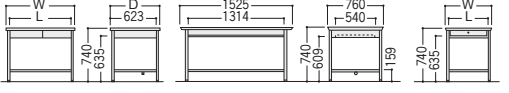

100CG-890N

100CG-890-2N

2人用デスク

100CG-8172PN

品名	袖幅タイプ	寸法W×D×H/脚間L	コードホールなし			
			質量kg	商品コード	品番	価格
両袖デスク	3段	1525×760×740/584	63.6	11-3113-0	100CG-811N	¥139,400★
		1460×730×740/584	62.6	11-3121-0	100CG-821N	¥136,000★
		1370×635×740/522	58.6	11-3122-0	100CG-831N	¥135,500★
片袖デスク (パネル付)	3段	1060×730×740/584	40.3	11-3114-0	100CG-856N	¥96,100★
		1060×635×740/584	39.8	11-3123-0	100CG-866N	¥95,800★
		915×635×740/422	37.2	11-3124-0	100CG-876N	¥94,100★
片袖デスク	3段	1060×730×740/584	37.0	11-3115-0	100CG-851N	¥90,800★
		1060×635×740/584	36.5	11-3125-0	100CG-861N	¥90,200★
		915×635×740/422	34.2	11-3126-0	100CG-871N	¥89,800★
脇デスク	3段	405×730×740	26.1	11-3116-0	100CG-890N	¥59,000★
		405×635×740	25.1	11-3127-0	100CG-800N	¥57,900★
	2段	405×730×740	24.6	11-3117-0	100CG-890-2N	¥62,500★
		405×635×740	23.6	11-3303-0	100CG-800-2N	¥58,000★
2人用デスク	2段	1525×760×740/488	58.5	11-3120-0	100CG-8172PN	¥134,100

100CG-857N

●セールスマンデスク

100CG-810N (1人用)

100CG-817N

●セールスマンデスク

■平デスクタイプ

品名	寸法W×D×H/脚間L	コードホールなし			
		質量kg	商品コード	品番	価格
平デスク	1060×730×740/949	22.9	11-3118-0	100CG-857N	¥59,600
	1060×635×740/949	22.4	11-3128-0	100CG-867N	¥58,700★
	915×635×740/787	19.4	11-3129-0	100CG-877N	¥56,200★
会議デスク	1525×760×740/1314	33.7	11-3119-0	100CG-817N	¥79,900
セールスマンデスク	1人用 618×450×740/522	12.3	11-3146-0	100CG-810N	¥68,500
	2人用 1200×450×740/1108	21.5	11-3145-0	100CG-820N	¥77,000
	3人用 1800×450×740/1694	28.2	11-3144-0	100CG-830N	¥88,000★

飛沫感染防止デスクパネル (汎用クランプタイプ)

(汎用クランプタイプ)

クランプタイプですのでさまざまなデスクにも取付け可能!

※下の取付可能寸法をご確認ください。

●デスクパネル・透明アクリルタイプ
H600mm (デスク天板面より)

タイプ	適応デスク(W)	H600		
		商品コード	品番	価格
汎用クランプタイプ	1400	11-5786-0	DP-146GT	¥61,200
	1200	11-5787-0	DP-126GT	¥55,800
	1000	11-5788-0	DP-106GT	¥49,600